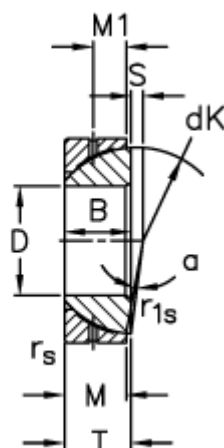

Varenummer: 03509120
 Beskrivelse: Fluro Ledleje GE 120SX

Mål

A	= 180 0 -0,025	rs, r1s min	= 2
B	= 38	S	= 14.5
D	= 120 0 -0,020	Statisk belastning C0 (kN)	= 2550
dK	= 168	T	= 38 +0,25 -0,60
Dynamisk belastning C (kN)	= 510	Vægt	= 3970
Kipvinkel	= 0.5		
M	= 37		
M1	= 19		